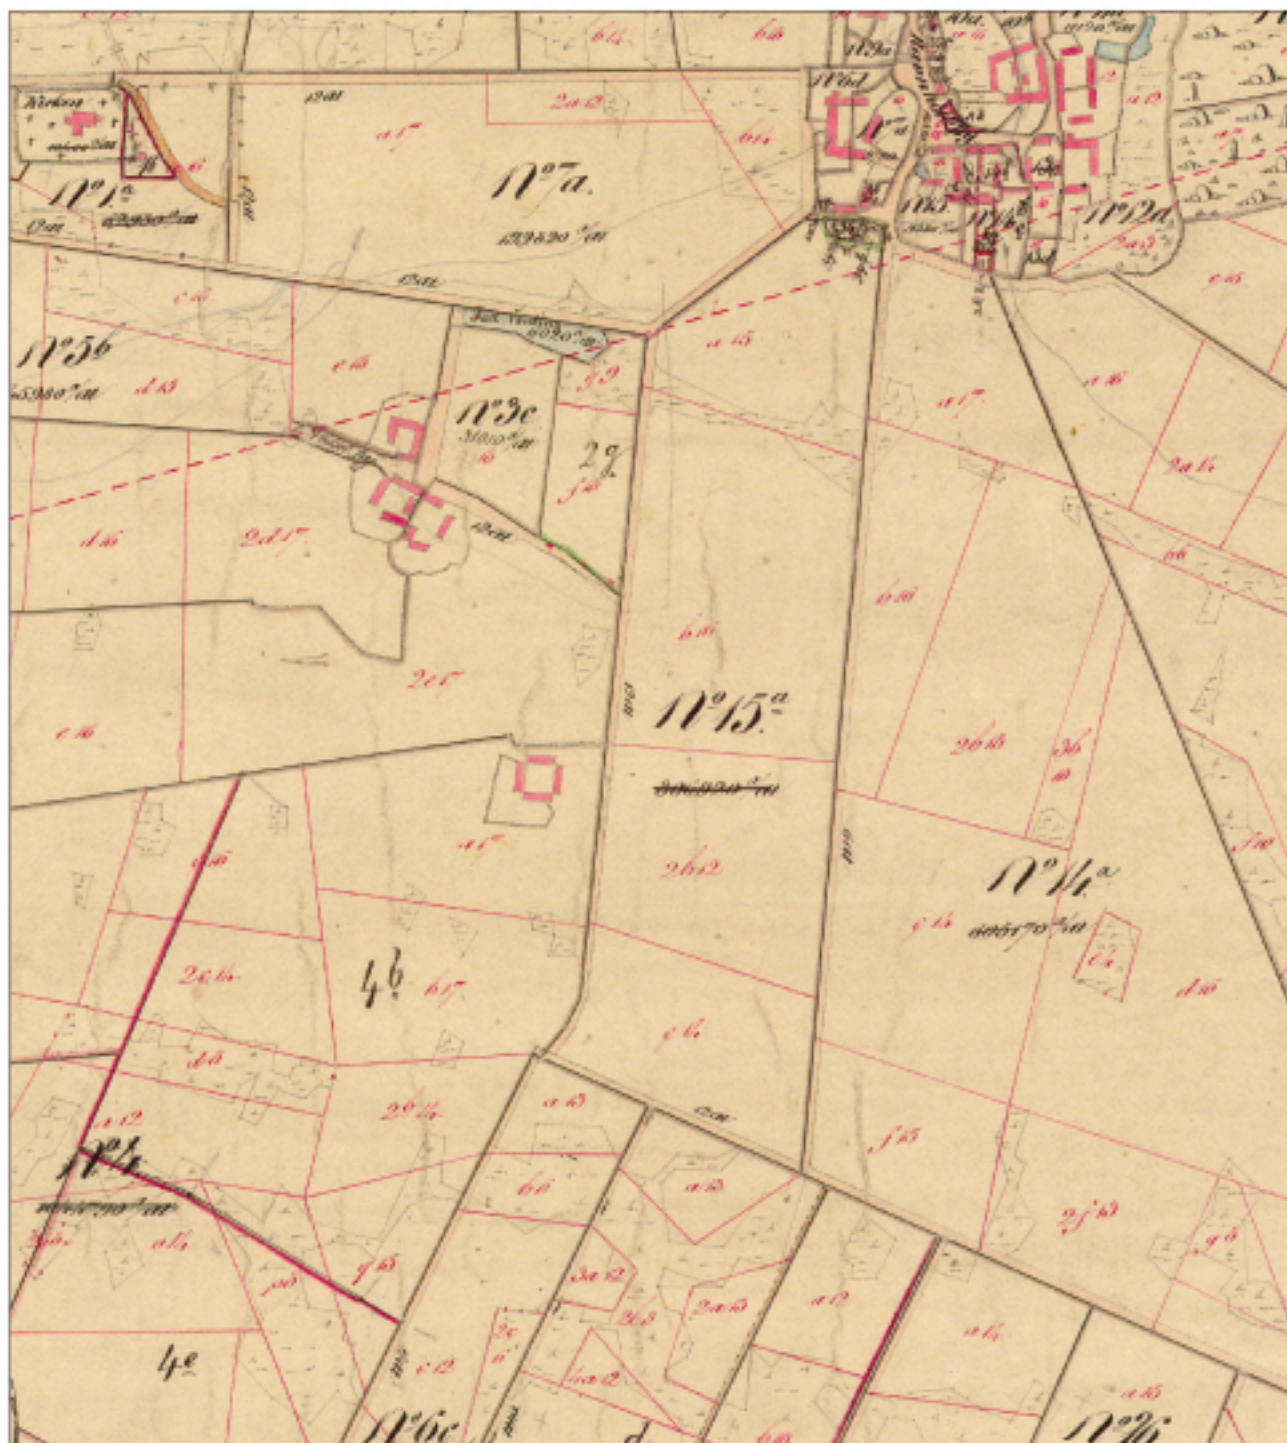

Matrikelkort på Nettet

MILJØMINISTERIET

Kort & Matrikelstyrelsen

Kortets gyldighedsperiode: 1859 - 1895

Kortets oprindelige målestok: 1:4000

Ejerlav registreret på kortet: 'Tiset By, Tiset' (1030856)

Dato for udskrift: 02-01-2011

Kortet er printet i målestok: 1:5797

Egne noter: