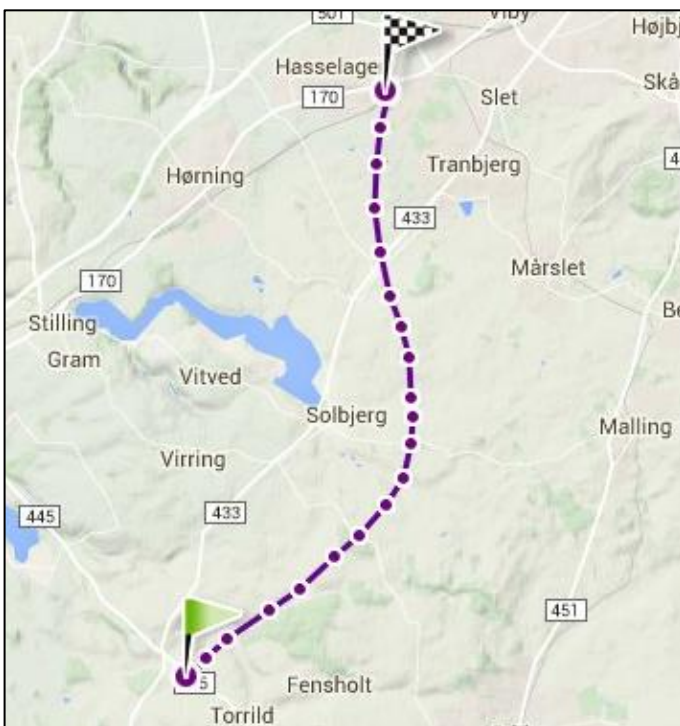

## Faktaark omkring de 3 linjer omkring Solbjerg

	Vestlig linje	Centrale linje	Østlige linje
<b>LÆNGDE:</b> (Gjesing –Hasselager)	14,0 km	13,8 km	15,6 km
<b>EJENDOMME:</b> på linjerne	2	26	6
<b>100 m zone</b> (50 m på hver side)	14	38	11
<b>Afstand til nærmeste linjeføring (km)</b>	Svinsager 0,6 Virring 0,45 Fastrup 0,35 Vitved 0,55 Blegind 0,0	Hvilsted 0,35 Onsted 0,9 Solbjerg 0,0 Tiset Kirke 0,3	Bøgeskov 0,1 Ballen 0,0 Astrup Kirke 0,4 Møddebro Parkvej (Solbjerg) 0,5 Tiset 0,1 Ravnholt 0,0 Bryggervangen 0,0 Ingerslev 0,0

De tre linjer: (målt øst for Gjesing – delingspunkt – til Hasselager)

**Østlige linje:** målt til 15,6 km

Tiset Baunehøj 88 m (østlig linje 84)

**Vestlige linje:** målt til 14,0 km

Centrale linje: målt til 13,8 km

Solbjerg Sø

Højde:  
Solbjerg Havecenter (88 m)  
Solbjerg Sø (53 m)  
Landevejen/ Gl. Horsensvej (75 m)

Solbjerg Sø målt til 3,5 km

Højdekort information: <http://www.microformats.dk/kort/diverse/gmapielevation.html>