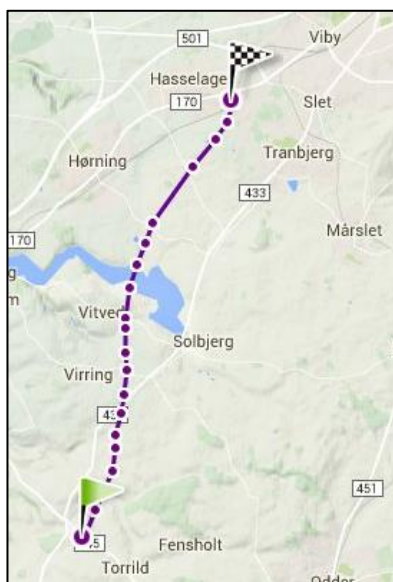

## Faktaark omkring de 3 linjer omkring Solbjerg

	Vestlig linje	Centrale linje	Østlige linje
<b>LÆNGDE:</b> (Gjesing –Hasselager)	14,0 km	13,8 km	15,6 km
<b>EJENDOMME:</b> på linjerne	2	26	6
<b>100 m zone</b> (50 m på hver side)	14	38	11
<b>Afstand til nærmeste linjeføring (km)</b>	Svinsager 0,6 Virring 0,45 Fastrup 0,35 Vitved 0,55 Blegind 0,0	Hvilsted 0,35 Onsted 0,9 Solbjerg 0,0 Tiset Kirke 0,3	Bøgeskov 0,1 Ballen 0,0 Astrup Kirke 0,4 Møddebro Parkvej (Solbjerg) 0,5 Tiset 0,1 Ravnholt 0,0 Bryggervangen 0,0 Ingerslev 0,0

De tre linjer: (målt øst for Gjesing – delingspunkt – til Hasselager)

**Østlige linje:** målt til 15,6 km

Tiset Baunehøj 88 m (østlig linje 84)

**Vestlige linje:** målt til 14,0 km

Centrale linje: målt til 13,8 km

Solbjerg Sø

Højde:  
Solbjerg Havecenter (88 m)  
Solbjerg Sø (53 m)  
Landevejen/ Gl. Horsensvej (75 m)

Solbjerg Sø målt til 3,5 km

Højdekort information: <http://www.microformats.dk/kort/diverse/gmapielevation.html>