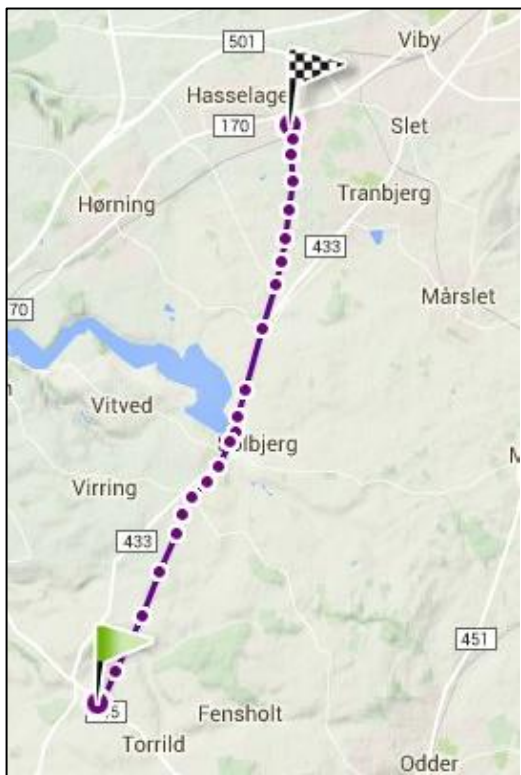

## Faktaark omkring de 3 linjer omkring Solbjerg

	Vestlig linje	Centrale linje	Østlige linje
<b>LÆNGDE:</b> (Gjesing –Hasselager)	14,0 km	13,8 km	15,6 km
<b>EJENDOMME:</b> på linjerne	2	26	6
<b>100 m zone</b> (50 m på hver side)	14	38	11
<b>Afstand til nærmeste linjeføring (km)</b>	Svinsager 0,6 Virring 0,45 Fastrup 0,35 Vitved 0,55 Blegind 0,0	Hvilsted 0,35 Onsted 0,9 Solbjerg 0,0 Tiset Kirke 0,3	Bøgeskov 0,1 Ballen 0,0 Astrup Kirke 0,4 Møddebro Parkvej (Solbjerg) 0,5 Tiset 0,1 Ravnholt 0,0 Bryggervangen 0,0 Ingerslev 0,0

De tre linjer: (målt øst for Gjesing – delingspunkt – til Hasselager)

**Østlige linje:** målt til 15,6 km

Tiset Baunehøj 88 m (østlig linje 84)

**Vestlige linje:** målt til 14,0 km

Centrale linje: målt til 13,8 km

Solbjerg Sø

Højde:  
Solbjerg Havecenter (88 m)  
Solbjerg Sø (53 m)  
Landevejen/ Gl. Horsensvej (75 m)

Solbjerg Sø målt til 3,5 km

Højdekort information: <http://www.microformats.dk/kort/diverse/gmapielevation.html>