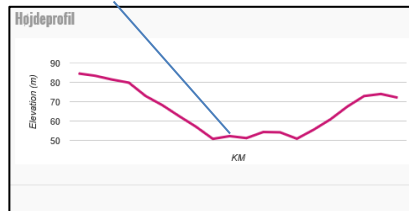

De tre linjer: (målt øst for Gjesing – delingspunkt – til Hasselager)

**Østlige linje:** målt til 15,6 km

Tiset Baunehøj 88 m (østlig linje 84)

**Vestlige linje:** målt til 14,0 km

Centrale linje: målt til 13,8 km

Solbjerg Sø

Højde:  
Solbjerg Havecenter (88 m)  
Solbjerg Sø (53 m)  
Landevejen/ Gl. Horsensvej (75 m)

Solbjerg Sø målt til 3,5 km

Højdekort information: <http://www.microformats.dk/kort/diverse/gmapielevation.html>