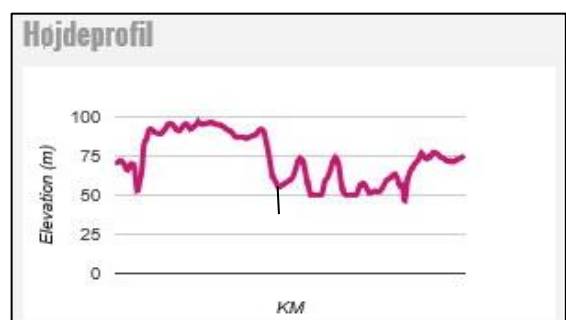

## Faktaark omkring de 3 linjer omkring Solbjerg

	Vestlig linje	Centrale linje	Østlige linje
<b>LÆNGDE:</b> (Gjesing –Hasselager)	14,0 km	13,8 km	15,6 km
<b>EJENDOMME:</b> på linjerne	2	26	6
<b>100 m zone</b> (50 m på hver side)	14	38	11
<b>Afstand til nærmeste linjeføring (km)</b>	Svinsager 0,6 Virring 0,45 Fastrup 0,35 Vitved 0,55 Blegind 0,0	Hvilsted 0,35 Onsted 0,9 Solbjerg 0,0 Tiset Kirke 0,3	Bøgeskov 0,1 Ballen 0,0 Astrup Kirke 0,4 Møddebro Parkvej (Solbjerg) 0,5 Tiset 0,1 Ravnholt 0,0 Bryggervangen 0,0 Ingerslev 0,0

De tre linjer: (målt øst for Gjesing – delingspunkt – til Hasselager)

**Østlige linje:** målt til 15,6 km

Tiset Baunehøj 88 m (østlig linje 84)

**Vestlige linje:** målt til 14,0 km

Centrale linje: målt til 13,8 km

Solbjerg Sø

Højde:  
Solbjerg Havecenter (88 m)  
Solbjerg Sø (53 m)  
Landevejen/ Gl. Horsensvej (75 m)

Solbjerg Sø målt til 3,5 km

Højdekort information: <http://www.microformats.dk/kort/diverse/gmapielevation.html>