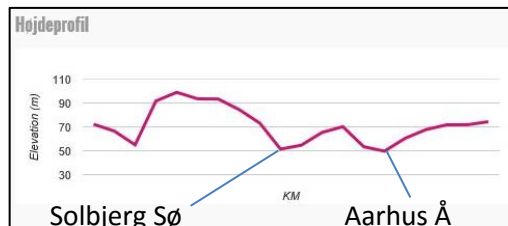

De tre linjer: (målt øst for Gjesing – delingspunkt – til Hasselager)

**Østlige linje:** målt til 15,6 km

Tiset Baunehøj 88 m (østlig linje 84)

**Vestlige linje:** målt til 14,0 km

Centrale linje: målt til 13,8 km

Solbjerg Sø

Højde:  
Solbjerg Havecenter (88 m)  
Solbjerg Sø (53 m)  
Landevejen/ Gl. Horsensvej (75 m)

Solbjerg Sø målt til 3,5 km

Højdekort information: <http://www.microformats.dk/kort/diverse/gmapielevation.html>